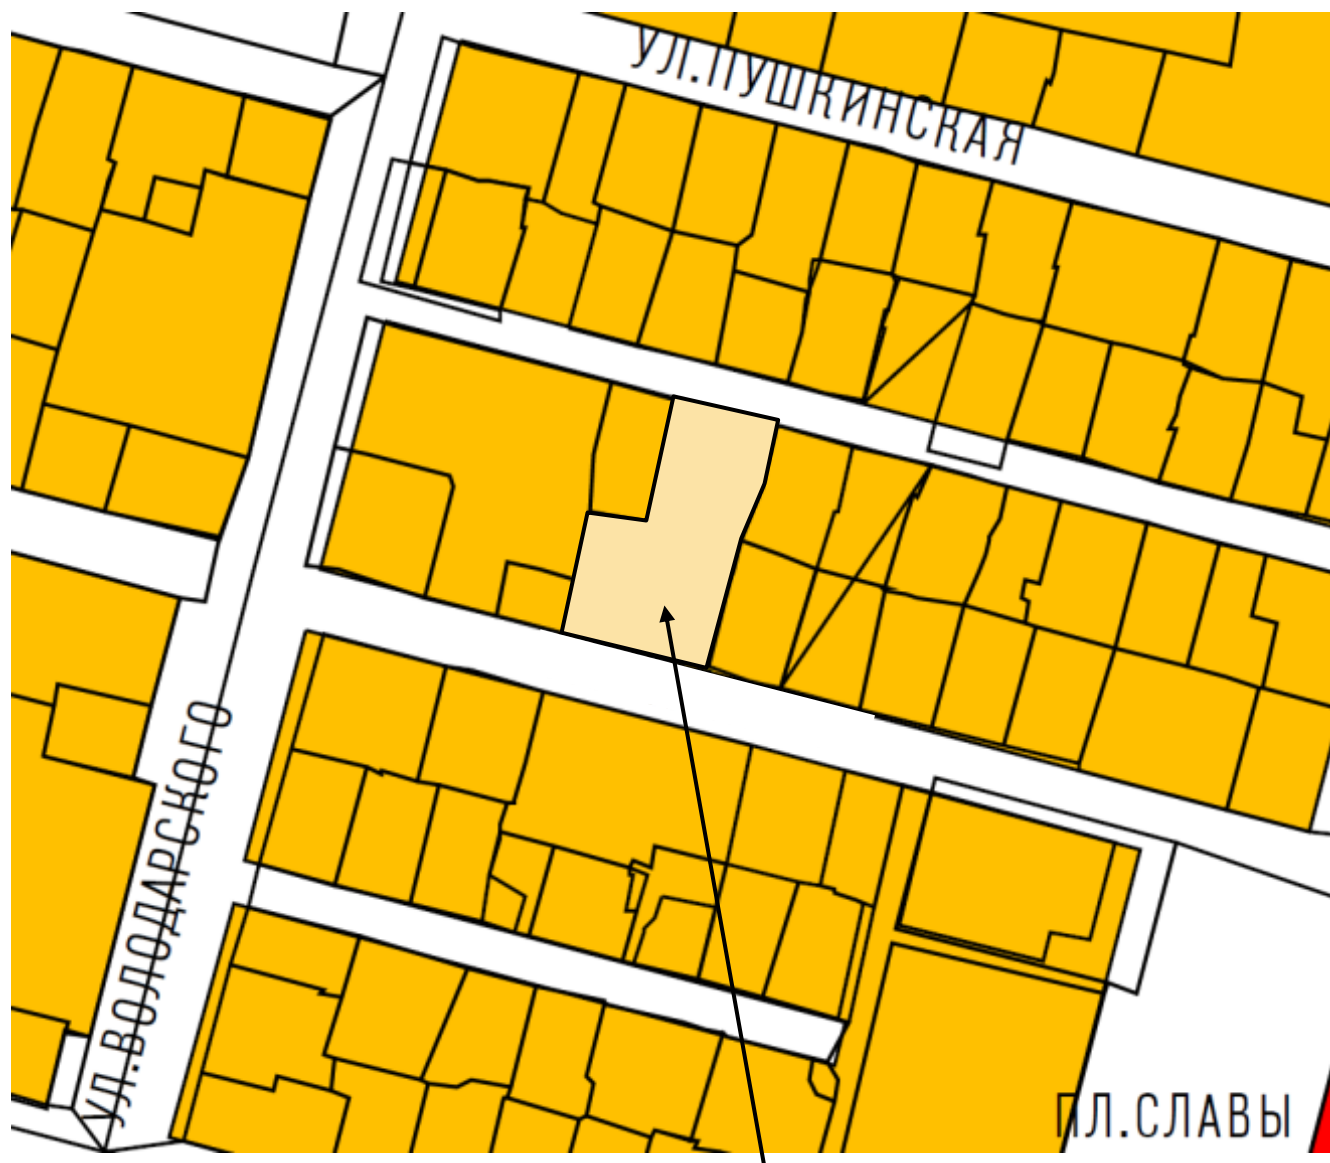

Фрагмент карты градостроительного зонирования города Твери (границы территориальных зон)  
Правил землепользования и застройки города Твери, утвержденных решением Тверской городской Думы от 02.07.2003 № 71

Виды территориальных зон

Жилые зоны

-  Ж-1. Зона индивидуальной жилой застройки
-  Ж-2. Зона малоэтажной жилой застройки
-  Ж-3. Зона среднеэтажной жилой застройки (не выше 8 этажей)
-  Ж-4. Зона многоэтажной (высотной) жилой застройки (9 этажей и выше)
-  ПЗ. Зона перспективной застройки
-  Ж-сд. Зона садоводства и дачного хозяйства